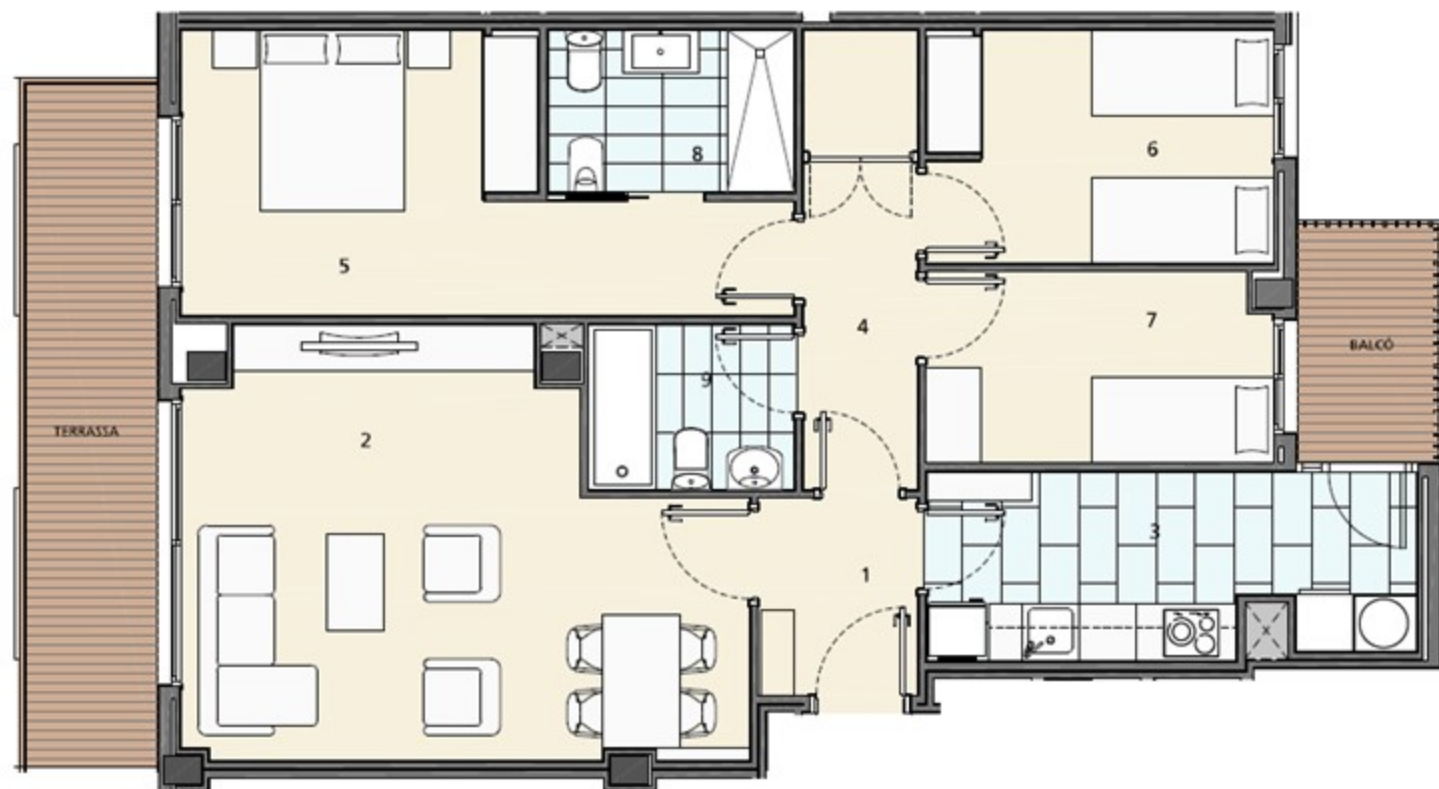

Plantes primera a cinquena

C/ COLLBLANC, 158-160
Habitatge Tipus BT3

1	Rebedor	3.67 m ²
2	Estar/Menjador	23.39 m ²
3	Cuina	10.16 m ²
4	Distribúidor	5.61 m ²
5	Dormitori 1	14.20 m ²
6	Dormitori 2	9.07 m ²
7	Dormitori 3	7.18 m ²
8	Bany 1	4.39 m ²
9	Bany 2	3.56 m ²

Sup. Total Útil 81.23 m²
Sup. Total Construïda 94.20 m²

Sup. Terrassa 9.37 m²
Sup. Balcó 1.18 m²

EDICIÓ 01

Plantes primera a cinquena

C/ COLLBLANC, 158-160
Habitatge Tipus BT4

1	Rebedor	3,43 m2
2	Estar/Menjador	23,22 m2
3	Cuina	9,65 m2
4	Distribúidors	5,78 m2
5	Dormitori 1	14,41 m2
6	Dormitori 2	8,97 m2
7	Dormitori 3	7,15 m2
8	Bany 1	4,39 m2
9	Bany 2	3,70 m2

Sup. Total Útil 80,70 m2
Sup. Total Construïda 93,68 m2

Sup. Terrassa 9,80 m2
Sup. Balcó 3,72 m2

EDICIÓ 01

Escala Gráfica Aproximada